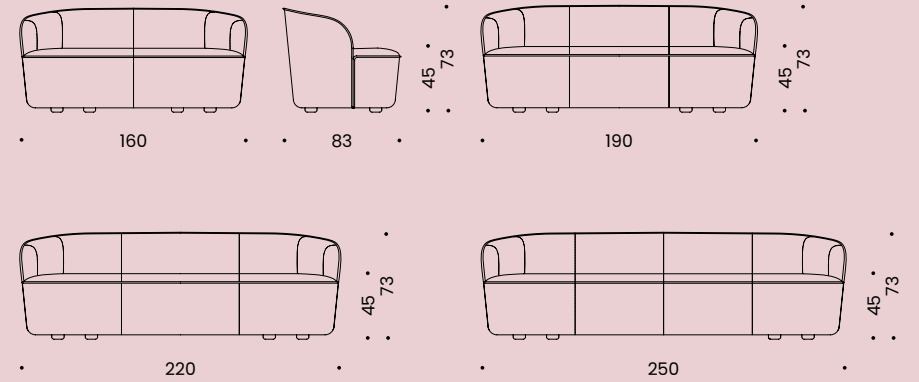

Base Armchair: Metal swivel base Black.

Base Sofa: Black synthetic feet with felt glides.

Cover: Fixed cover with flat piping (same as cover).

Füße Sessel: Metall Drehteller Schwarz.

Füße Sofa: Schwarze Kunststofffüße mit Filzgleitern.

Bezug: Fixbezug mit Biese (wie Bezug).