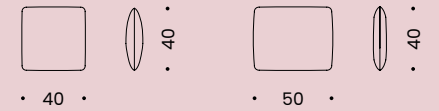

CUSHION ZIERKISSEN