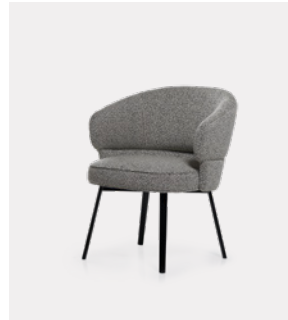

Item Nr. 22165