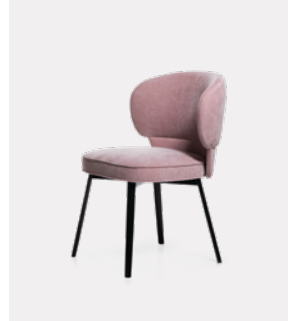

MORTON ist ein gestalterisches und handwerkliches Statement. Stuhl, Loungesessel und Fine Dining Stuhl – letzterer mit einem großzügigen Plus an Sitzfläche – stehen für zwanglosen, außerordentlichen Sitzkomfort.

MORTON FD
Chair, Chair
swivel,
ANTILLES DINING
Table

MORTON FD
Stuhl, Stuhl
drehbar,
ANTILLES DINING
Tisch

“Morton celebrates comfortable seating at tables and in lounges. Its design blends effortlessly into many different scenarios.”

“Morton steht für bequemes Sitzen an Tischen und in Lounges. Das Design fügt sich mühelos in viele verschiedene Szenarien ein.”

Sebastian Herkner

MORTON
Compact
Armchair
swivel

ATRIUM Double
Element, Tray
Element, Tray
ANTILLES Side
Table Verde,

Armchair,
DD TABLE,
ACACIA Floor
Lamp, CHESS
Rug

MORTON
Kompaktsessel
drehbar,
Kompaktsessel,

DD TABLE,
ACACIA
Stehleuchte,
CHESS Teppich

CHAIR STUHL

Item Nr. 22194

Item Nr. 22196

Item Nr. 22195

FINE DINING CHAIR STUHL