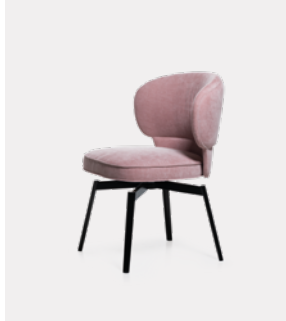

MORTON ist ein gestalterisches und handwerkliches Statement. Stuhl, Loungesessel und Fine Dining Stuhl – letzterer mit einem großzügigen Plus an Sitzfläche – stehen für zwanglosen, außerordentlichen Sitzkomfort.

MORTON FD
Chair, Chair
swivel,
ANTILLES DINING
Table

MORTON FD
Stuhl, Stuhl
drehbar,
ANTILLES DINING
Tisch

“Morton celebrates comfortable seating at tables and in lounges. Its design blends effortlessly into many different scenarios.”

“Morton steht für bequemes Sitzen an Tischen und in Lounges. Das Design fügt sich mühelos in viele verschiedene Szenarien ein.”

Sebastian Herkner

MORTON
Compact
Armchair
swivel

ATRIUM Double
Element, Tray
Element, Tray
ANTILLES Side
Table Verde,

Armchair,
DD TABLE,
ACACIA Floor
Lamp, CHESS
Rug

MORTON
Kompaktsessel
drehbar,
Kompaktsessel,

DD TABLE,
ACACIA
Stehleuchte,
CHESS Teppich

CHAIR STUHL

Item Nr. 22194

Item Nr. 22196

Item Nr. 22195

FINE DINING CHAIR STUHL