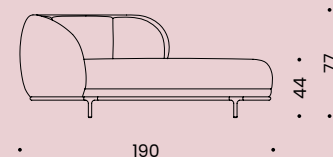

LOUNGE ISLAND SOFA

Item Nr. 25633

LOUNGE SOFA

Item Nr. 25637 (R, 241 cm)
Item Nr. 25634 (L, 241 cm)
Item Nr. 25638 (R, 298 cm)
Item Nr. 25635 (L, 298 cm)

CHAISE LONGUE CHAISELONGUE

Item Nr. 25636 (R)
Item Nr. 25632 (L)

SOFA

Item Nr. 25615

SOFA

LOUNGE ISLAND SOFA

LOUNGE SOFA

CHAISE LONGUE CHAISELONGUE

SOFA

Lounge sofas and chaise longues are available left- or right-sided.

Cover: fixed cover in fabric or leather.

Legs: Standard in Metal Bronze; Black Grey, Chrome, Black Chrome or 24k gold plated for surcharge.

Seat height: -2 cm, +3 cm, +4 cm or +5 cm for surcharge.

Lounge Sofas und Chaiselongues erhältlich in linker oder rechter Ausführung.