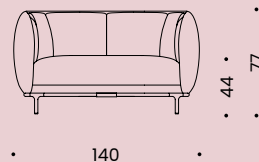

LOUNGE ISLAND SOFA

Item Nr. 25633

LOUNGE SOFA

Item Nr. 25637 (R, 241 cm)
Item Nr. 25634 (L, 241 cm)
Item Nr. 25638 (R, 298 cm)
Item Nr. 25635 (L, 298 cm)

CHAISE LONGUE CHAISELONGUE

Item Nr. 25636 (R)
Item Nr. 25632 (L)

SOFA

Item Nr. 25615

SOFA

LOUNGE ISLAND SOFA

LOUNGE SOFA

CHAISE LONGUE CHAISELONGUE

SOFA

Lounge sofas and chaise longues are available left- or right-sided.