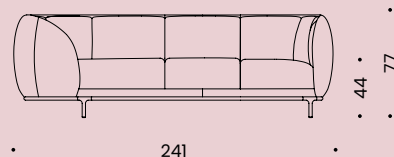

LOUNGE ISLAND SOFA

Item Nr. 25633

LOUNGE SOFA

Item Nr. 25637 (R, 241 cm)
Item Nr. 25634 (L, 241 cm)
Item Nr. 25638 (R, 298 cm)
Item Nr. 25635 (L, 298 cm)

CHAISE LONGUE CHAISELONGUE

Item Nr. 25636 (R)
Item Nr. 25632 (L)

SOFA

Item Nr. 25615

SOFA

LOUNGE ISLAND SOFA

LOUNGE SOFA

CHAISE LONGUE CHAISELONGUE

SOFA

Lounge sofas and chaise longues are available left- or right-sided.

Cover: fixed cover in fabric or leather.

Legs: Standard in Metal Bronze; Black Grey, Chrome, Black Chrome or 24k gold plated for surcharge.

Seat height: -2 cm, +3 cm, +4 cm or +5 cm for surcharge.

Lounge Sofas und Chaiselongues erhältlich in linker oder rechter Ausführung.