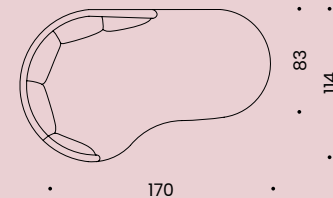

LOUNGE ISLAND SOFA

Item Nr. 25633

LOUNGE SOFA

Item Nr. 25637 (R, 241 cm)
Item Nr. 25634 (L, 241 cm)
Item Nr. 25638 (R, 298 cm)
Item Nr. 25635 (L, 298 cm)

CHAISE LONGUE CHAISELONGUE

Item Nr. 25636 (R)
Item Nr. 25632 (L)

SOFA

Item Nr. 25615

SOFA

LOUNGE ISLAND SOFA

LOUNGE SOFA

CHAISE LONGUE CHAISELONGUE

SOFA

Lounge sofas and chaise longues are available left- or right-sided.