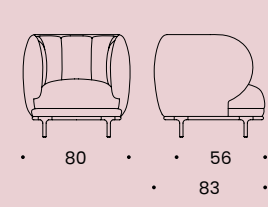

ARMCHAIR 80 SESSEL 80