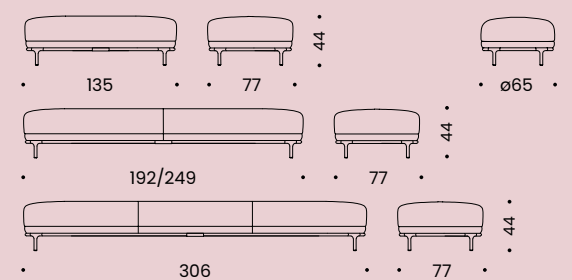

HIGHBACK CHAIR & STOOL HOCHLEHNER & HOCKER

BENCH BANK

ARMCHAIR 72 SESSEL 72

ARMCHAIR 80 SESSEL 80

FD CHAIR FD STUHL

*360° swivel drehbar

HIGHBACK CHAIR & STOOL HOCHLEHNER & HOCKER

HIGHBACK CHAIR & STOOL HOCHLEHNER & HOCKER

Cover: Fixed cover in fabric or leather.
Legs: Standard Beech solid Black; stained to Walnut for surcharge.
Armrests: Standard Beech solid Black; Walnut solid for surcharge.
Bezug: Fixbezug in Stoff oder Leder.
Beine: Standard Buche massiv Schwarz; Buche zu Nuss gebeizt gegen Aufpreis.
Armteilaufgabe: Standard Buche massiv Schwarz; Nuss massiv gegen Aufpreis.

BENCH BANK

BENCH, ARMCHAIR 72 / 80 BANK, SESSEL 72 / 80

Cover: fixed cover in fabric or leather.
Legs: Standard Metal Bronze; Black Grey, Chrome, Black Chrome or 24k gold plated for surcharge.
Seat height: -2 cm, +3 cm, +4 cm or +5 cm for surcharge.
Bezug: Fixbezug in Stoff oder Leder.
Beine: Standard Metall Bronze; Black Grey, Chrom, Schwarzchrom oder 24k vergoldet gegen Aufpreis.
Sitzhöhe: -2 cm, +3 cm, +4 cm oder +5 cm gegen Aufpreis.

ARMCHAIR 72 SESSEL 72

ARMCHAIR 80 SESSEL 80

FD CHAIR FD STUHL

Cover: fixed cover with stitched seams in fabric or leather.
Legs: Standard Metal Black Grey; Brass Satin Matt for surcharge.
Legs (swivel): Standard Metal Black Grey; Foot sleeves: Beech solid Black, Walnut solid, Oak solid in Wittmann RAL colours for surcharge.
Bezug: Fixbezug mit Steppnaht in Stoff oder Leder.
Beine: Standard Metall Black Grey; Messing Satin Matt gegen Aufpreis.
Beine (drehbar): Standard Metall Black Grey; Fußhülsen: Buche massiv Schwarz, Nuss massiv, Eiche massiv in Wittmann RAL Farben gegen Aufpreis.

FD CHAIR FD STUHL

360° swivel drehbar