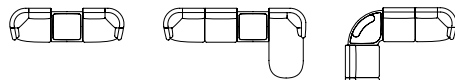

VUELTA
FD Stuhl,
SCALA Teppich

SOFA ELEMENTS

Item Nr. 27701/27702
End Element L/R
Abschlusselement L/R

Sample Configurations Konfigurationsbeispiele

Item Nr. 27703
Middle Element
Zwischenelement

Item Nr. 27704
Middle Element curved
Zwischenelement gebogen