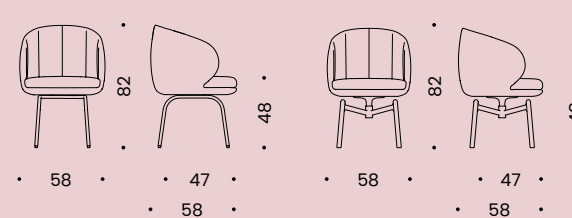

FD CHAIR FD STUHL

360° swivel drehbar

Wittmann
Möbelwerkstätten GmbH
Obere Marktstrasse 5
3492 Etsdorf / Kamp
Austria
+43 2735 2871
info@wittmann.at

@wittmann_official
wittmann.at

© 2023 Wittmann

For more on
Jaime Hayon & VUELTA,
please scan here.