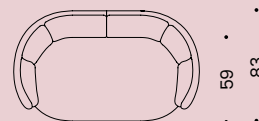

LOUNGE ISLAND SOFA

Item Nr. 25633

LOUNGE SOFA

Item Nr. 25637 (R, 241 cm)
Item Nr. 25634 (L, 241 cm)
Item Nr. 25638 (R, 298 cm)
Item Nr. 25635 (L, 298 cm)

CHAISE LONGUE CHAISELONGUE

Item Nr. 25636 (R)
Item Nr. 25632 (L)

SOFA

Item Nr. 25615

SOFA

LOUNGE ISLAND SOFA

LOUNGE SOFA

CHAISE LONGUE CHAISELONGUE

SOFA

Lounge sofas and chaise longues are available left- or right-sided.