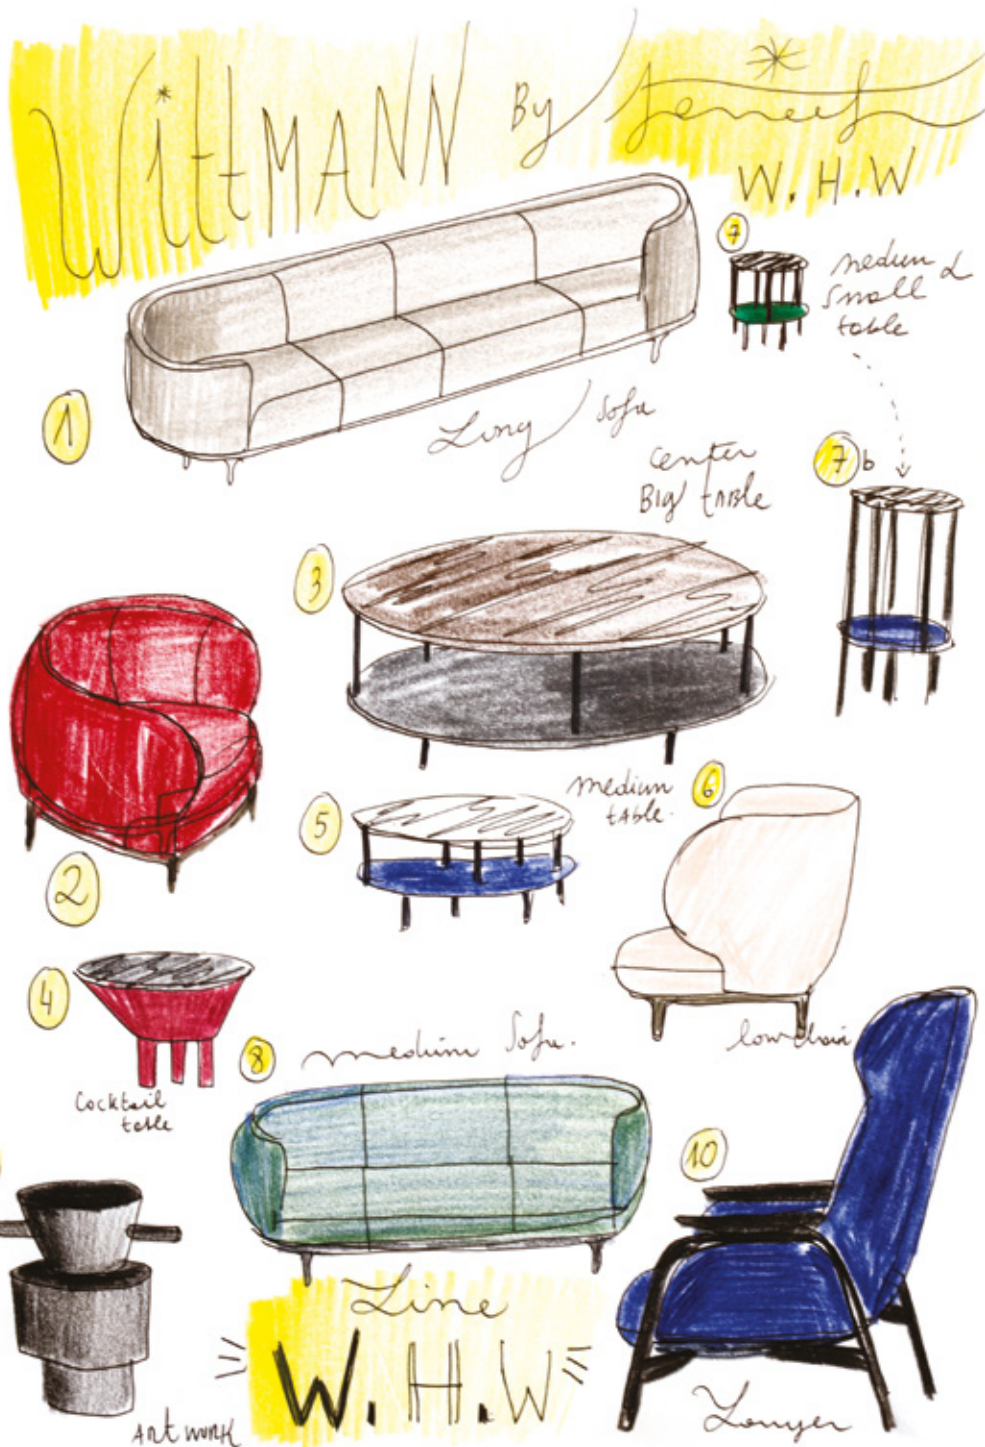

VUELTA

BY JAIME HAYON

The collaboration between Jaime Hayon and Wittmann brings together two greats in their field. Wittmann is a past master at turning the Spaniard's artistic designs into reality, translating his creative design language into tangible forms and bringing them to life as pieces of furniture with strong character.

Mit Jaime Hayon und Wittmann sind zwei Größen ihres Fachs aufeinandergetroffen. Wittmann versteht es meisterhaft, die künstlerischen Entwürfe des Spaniers zum Leben zu erwecken, seine kreative Designsprache in greifbare Formen zu übersetzen und als charakterstarke Möbelstücke erlebbar zu machen.

The Wittmann Hayon Workshop collection is defined by a distinctive style: iconic yet timeless, it bears the designer's unmistakably playful signature. The internationally successful series VUELTA represents both, the foundation and quintessence of the collection.

Die Kollektion Wittmann Hayon Workshop ist von einem unverwechselbaren Stil geprägt: ikonisch und zeitlos zugleich, trägt sie die typisch verspielte Handschrift des Designers. Fundament und Quintessenz der Kollektion ist die international erfolgreiche Serie VUELTA.