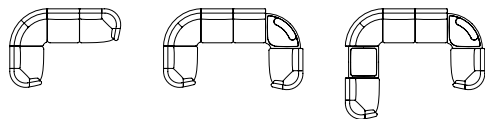

VUELTA
Modular Sofa,
Sessel,
GRAIN CUT
TABLE,
SELLA Teppich

VUELTA Sofa,
Highback
Chair,
Armchair,

LEATHER
SIDE TABLE,
DD TABLE

VUELTA Sofa,
Hochlehner,
Sessel,

LEATHER
SIDE TABLE,
DD TABLE

VUELTA
FD Chair,
SCALA Rug

VUELTA
FD Stuhl,
SCALA Teppich

SOFA ELEMENTS

Item Nr. 27701/27702
End Element L/R
Abschlusselement L/R

Sample Configurations Konfigurationsbeispiele

Item Nr. 27703
Middle Element
Zwischenelement

Item Nr. 27704
Middle Element curved
Zwischenelement gebogen

Item Nr. 27705/27706
Chaise Longue Element L/R
Chaiselongue Element L/R

Item Nr. 27707
Corner Element
Eckelement

Item Nr. 27790
Middle Table Element
Zwischentischelement

Item Nr. 27791
Corner Table Element
Ecktischelement