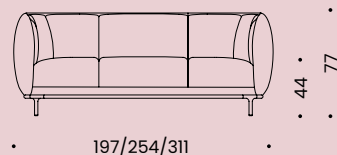

Basisrahmen: in unterschiedlichen Lederfarben gegen Aufpreis.

Tischplatte: Lederbezogen in Nappa oder in Marmor Carrara White.

Füße: Buche massiv Schwarz mit höhenverstellbaren Gleitern.

SOFA

Item Nr. 25620 (197 cm)
Item Nr. 25625 (254 cm)
Item Nr. 25630 (311 cm)

LOUNGE ISLAND SOFA

Item Nr. 25633

LOUNGE SOFA

Item Nr. 25637 (R, 241 cm)
Item Nr. 25634 (L, 241 cm)
Item Nr. 25638 (R, 298 cm)
Item Nr. 25635 (L, 298 cm)

CHAISE LONGUE CHAISELONGUE

Item Nr. 25636 (R)
Item Nr. 25632 (L)

SOFA

Item Nr. 25615

SOFA

LOUNGE ISLAND SOFA

LOUNGE SOFA

CHAISE LONGUE CHAISELONGUE

SOFA

Lounge sofas and chaise longues are available left- or right-sided.