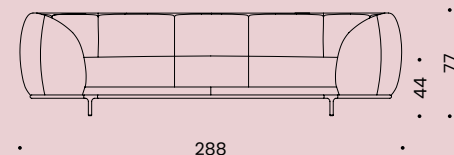

LOUNGE ISLAND SOFA

Item Nr. 25633

LOUNGE SOFA

Item Nr. 25637 (R, 241 cm)
Item Nr. 25634 (L, 241 cm)
Item Nr. 25638 (R, 298 cm)
Item Nr. 25635 (L, 298 cm)

CHAISE LONGUE CHAISELONGUE

Item Nr. 25636 (R)
Item Nr. 25632 (L)

SOFA

Item Nr. 25615

SOFA

LOUNGE ISLAND SOFA

LOUNGE SOFA

CHAISE LONGUE CHAISELONGUE

SOFA

Lounge sofas and chaise longues are available left- or right-sided.

Cover: fixed cover in fabric or leather.

Legs: Standard in Metal Bronze; Black Grey, Chrome, Black Chrome or 24k gold plated for surcharge.

Seat height: -2 cm, +3 cm, +4 cm or +5 cm for surcharge.

Lounge Sofas und Chaiselongues erhältlich in linker oder rechter Ausführung.