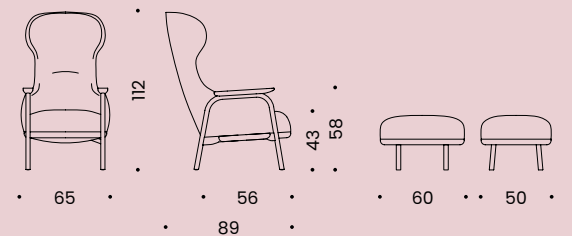

Item Nr. 25712
Item Nr. 25717 (Stool Hocker)

BENCH BANK

Item Nr. 25618 (Ø65 cm)
Item Nr. 25641 (192 cm)

Item Nr. 25640 (135 cm)
Item Nr. 25642 (249 cm)
Item Nr. 25643 (306 cm)

ARMCHAIR 72 SESSEL 72

Item Nr. 25612
Item Nr. 25612D*

ARMCHAIR 80 SESSEL 80

Item Nr. 25613
Item Nr. 25613D*

FD CHAIR FD STUHL

Item Nr. 25663

Item Nr. 25664*
Item Nr. 25665*

*360° swivel drehbar

HIGHBACK CHAIR & STOOL HOCHLEHNER & HOCKER

HIGHBACK CHAIR & STOOL HOCHLEHNER & HOCKER