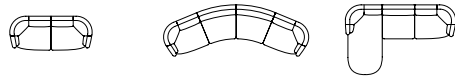

VUELTA
FD Stuhl,
SCALA Teppich

SOFA ELEMENTS

Item Nr. 27701/27702
End Element L/R
Abschlusselement L/R

Sample Configurations Konfigurationsbeispiele

Item Nr. 27703
Middle Element
Zwischenelement

Item Nr. 27704
Middle Element curved
Zwischenelement gebogen

Item Nr. 27705/27706
Chaise Longue Element L/R
Chaiselongue Element L/R

Item Nr. 27707
Corner Element
Eckelement

Item Nr. 27790
Middle Table Element
Zwischentischelement

Item Nr. 27791
Corner Table Element
Ecktischelement