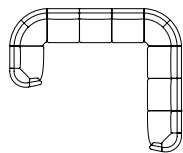

VUELTA
FD Stuhl,
SCALA Teppich

SOFA ELEMENTS

Item Nr. 27701/27702
End Element L/R
Abschlusselement L/R

Sample Configurations Konfigurationsbeispiele

Item Nr. 27703
Middle Element
Zwischenelement

Item Nr. 27704
Middle Element curved
Zwischenelement gebogen

Item Nr. 27705/27706
Chaise Longue Element L/R
Chaiselongue Element L/R

Item Nr. 27707
Corner Element
Eckelement

Item Nr. 27790
Middle Table Element
Zwischentischelement

Item Nr. 27791
Corner Table Element
Ecktischelement