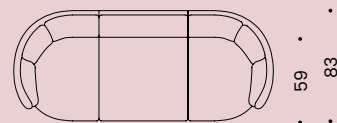

LOUNGE ISLAND SOFA

Item Nr. 25633

LOUNGE SOFA

Item Nr. 25637 (R, 241 cm)
Item Nr. 25634 (L, 241 cm)
Item Nr. 25638 (R, 298 cm)
Item Nr. 25635 (L, 298 cm)

CHAISE LONGUE CHAISELONGUE

Item Nr. 25636 (R)
Item Nr. 25632 (L)

SOFA

Item Nr. 25615

SOFA

LOUNGE ISLAND SOFA

LOUNGE SOFA

CHAISE LONGUE CHAISELONGUE

SOFA

Lounge sofas and chaise longues are available left- or right-sided.