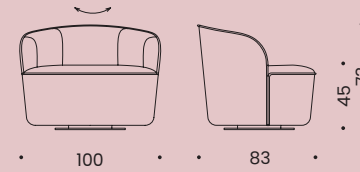

BUN Sofa

BUN Sofa

BUN Sofa,
ADAGIO Pouf,
DETOUR Side
Table

BUN Sofa,
ADAGIO
Hocker, DETOUR
Beistelltisch

BUN

ARMCHAIR SESSEL

Item Nr. 28312

SOFA

Item Nr. 28320 (160 cm)
 Item Nr. 28325 (190 cm)
 Item Nr. 28330 (220 cm)
 Item Nr. 28335 (250 cm)

TECHNICAL INFORMATION

ARMCHAIR SESSEL

CUSHION ZIERKISSEN

SOFA

Base Armchair: Metal swivel base Black.

Base Sofa: Black synthetic feet with felt glides.