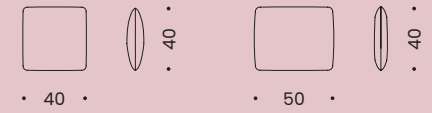

Item Nr. 28320 (160 cm)
 Item Nr. 28325 (190 cm)
 Item Nr. 28330 (220 cm)
 Item Nr. 28335 (250 cm)

TECHNICAL INFORMATION

ARMCHAIR SESSEL

CUSHION ZIERKISSEN

SOFA

Base Armchair: Metal swivel base Black.

Base Sofa: Black synthetic feet with felt glides.