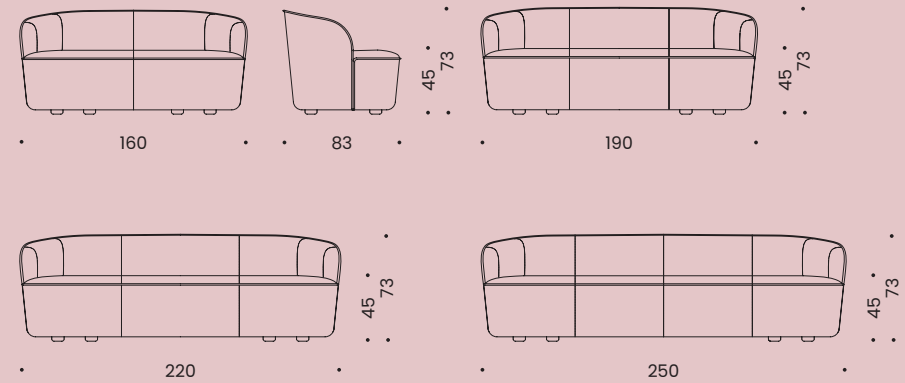

Item Nr. 28320 (160 cm)
 Item Nr. 28325 (190 cm)
 Item Nr. 28330 (220 cm)
 Item Nr. 28335 (250 cm)

TECHNICAL INFORMATION

ARMCHAIR SESSEL

CUSHION ZIERKISSEN

SOFA

Base Armchair: Metal swivel base Black.

Base Sofa: Black synthetic feet with felt glides.