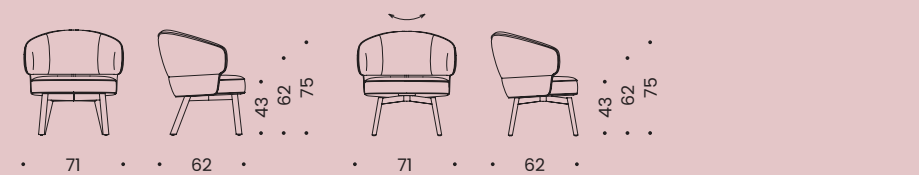

COMPACT ARMCHAIR KOMPAKTSESSEL

Cover: Fixed cover with piping.

Seat and lower section of backrest can be covered in contrast to the upper backrest.

Seat/ armrest piping: standard: same as cover; without surcharge: same as seat, same as backrest or Color leather Atlantic, Black, Cognac, Dark grey, Mocca, Sand, Siena, Taupe.

Legs: Ash solid Black, Metal Black Grey, Metal Black Grey with swivel mechanism and automatic return; Surcharge: Walnut solid.

Bezug: Fixbezug mit Keder.

Sitz und Rückenunterteil in Kontrast zu oberem Rückenpolster möglich.

Keder Sitz/ Lehne: Standard: wie Bezug; ohne Aufpreis: wie Sitz, wie Rücken oder in Leder Color Atlantic, Black, Cognac, Dark grey, Mocca, Sand, Siena, Taupe.

Beine: Esche massiv Schwarz, Metall Black Grey, Metall Black Grey mit Drehmechanismus und Rückholautomatik; Aufpreis: Nuss massiv.