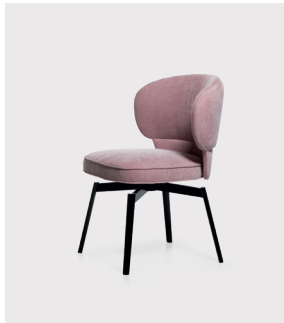

MORTON ist ein gestalterisches und handwerkliches Statement. Stuhl, Loungesessel und Fine Dining Stuhl — letzterer mit einem großzügigen Plus an Sitzfläche — stehen für zwanglosen, außerordentlichen Sitzkomfort.

MORTON FD
Chair, Chair
swivel,
ANTILLES DINING
Table

MORTON FD
Stuhl, Stuhl
drehbar,
ANTILLES DINING
Tisch

“Morton celebrates comfortable seating at tables and in lounges. Its design blends effortlessly into many different scenarios.”

“Morton steht für bequemes Sitzen an Tischen und in Lounges. Das Design fügt sich mühelos in viele verschiedene Szenarien ein.”

Sebastian Herkner

MORTON
Compact
Armchair
swivel

ATRIUM Double
Element, Tray
Element, Tray
ANTILLES Side
Table Verde,

Armchair,
DD TABLE,
ACACIA Floor
Lamp, CHESS
Rug

MORTON
Kompaktstuhl
drehbar,
Kompaktstuhl,

DD TABLE,
ACACIA
Stehleuchte,
CHESS Teppich

MORTON

CHAIR STUHL

Item Nr. 22194

Item Nr. 22196

Item Nr. 22195