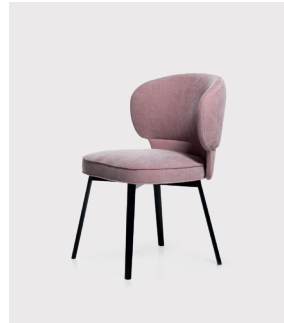

MORTON ist ein gestalterisches und handwerkliches Statement. Stuhl, Loungesessel und Fine Dining Stuhl — letzterer mit einem großzügigen Plus an Sitzfläche — stehen für zwanglosen, außerordentlichen Sitzkomfort.

MORTON FD
Chair, Chair
swivel,
ANTILLES DINING
Table

MORTON FD
Stuhl, Stuhl
drehbar,
ANTILLES DINING
Tisch

“Morton celebrates comfortable seating at tables and in lounges. Its design blends effortlessly into many different scenarios.”

“Morton steht für bequemes Sitzen an Tischen und in Lounges. Das Design fügt sich mühelos in viele verschiedene Szenarien ein.”

Sebastian Herkner

MORTON
Compact
Armchair
swivel

ATRIUM Double
Element, Tray
Element, Tray
ANTILLES Side
Table Verde,

Armchair,
DD TABLE,
ACACIA Floor
Lamp, CHESS
Rug

MORTON
Kompaktstuhl
drehbar,
Kompaktstuhl,

DD TABLE,
ACACIA
Stehleuchte,
CHESS Teppich

MORTON

CHAIR STUHL

Item Nr. 22194

Item Nr. 22196

Item Nr. 22195