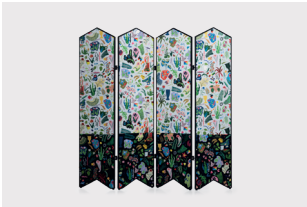

SCREEN PARAVENT

Item Nr. 9510

TECHNICAL INFORMATION

• 40 •  
• 160 •  
• • 4

•  
171  
•

CONFIGURATIONS AUSFÜHRUNGEN

Frame:  
4 upholstered  
wooden panels;  
black hinges;  
outer frame  
covered in  
leather Nappa  
Schwarz.  
Cover variants:  
4 areas  
(front/ back,  
upper/ lower  
part) in  
unicolour (all  
same design)  
or multicolour  
(up to 4  
different  
finishings).

Gestell:  
4x gepolsterte  
Holzpaneele;  
schwarze  
Scharniere;  
Rahmen  
lederbezogen in  
Nappa Schwarz.  
Bezugsvariant-  
en: 4 Bereiche  
(vorne/ hinten,  
Ober-/ Unterteil)  
einfärbig (alle  
in gleicher  
Ausführung)  
oder mehrfär-  
big (bis zu 4  
unterschiedliche  
Ausführungen).