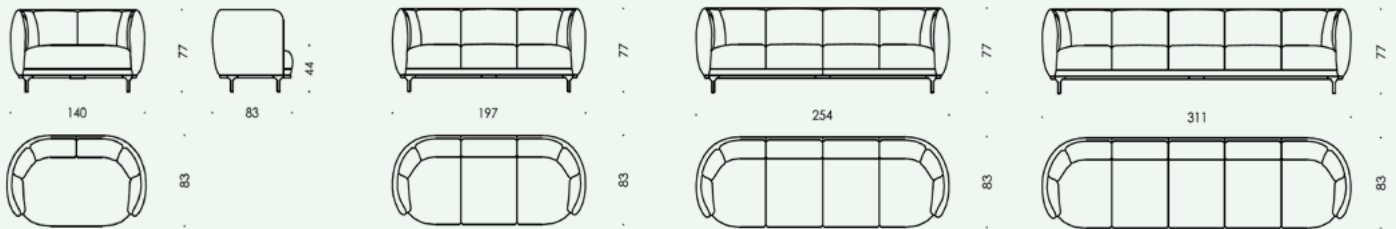

Mehr Wittmann Hayon Workshop Möbel und Accessoires auf www.wittmann.at oder bei Ihrem Wittmann Händler. / More Wittmann Hayon Workshop furniture and accessories on www.wittmann.at or visit your Wittmann dealer.

SOFAS