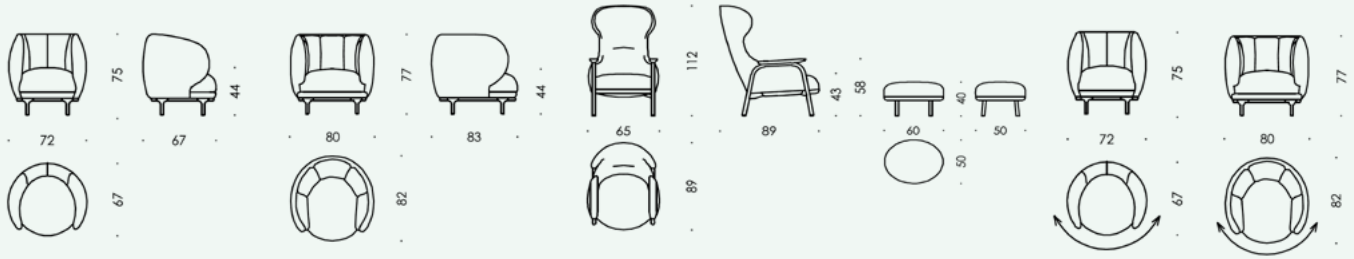

VUELTA LOUNGE

JAIME HAYON

AN ASTOUNDING TWIST

VUELTA LOUNGE SOFA, W298, H77, D83-117 cm, W241, H77, D83-117 cm.

TAKE A SEAT, HAVE A SLEEP, LIVE YOUR DREAMS

Die asymmetrische und dennoch klare Form des neuen VUELTA LOUNGE SOFAS steht für eine neue Designsprache. VUELTA ist eine eigenständige und verblüffend klare Antwort auf die Widersprüche des modernen Lebens. Der neue drehbare VUELTA Sessel folgt sanft Ihren Perspektiven. / *The asymmetrical yet clear shape of the VUELTA LOUNGE SOFA stands for a new vision of interior design, following all attitudes and moods of contemporary life. The new VUELTA SWIVEL CHAIR will smoothly follow all your turns.*

A KIND OF PEACE

VUELTA LOUNGE ISLAND, W288, H77, D83-114 cm.
VUELTA BENCH, W135/192/249/306, H44, D77 cm.

THE VUELTA FAMILY

SESSEL/ARMCHAIRS

BÄNKE/BENCHES

Mehr Wittmann Hayon Workshop Möbel und Accessoires auf www.wittmann.at oder bei Ihrem Wittmann Händler. / More Wittmann Hayon Workshop furniture and accessories on www.wittmann.at or visit your Wittmann dealer.