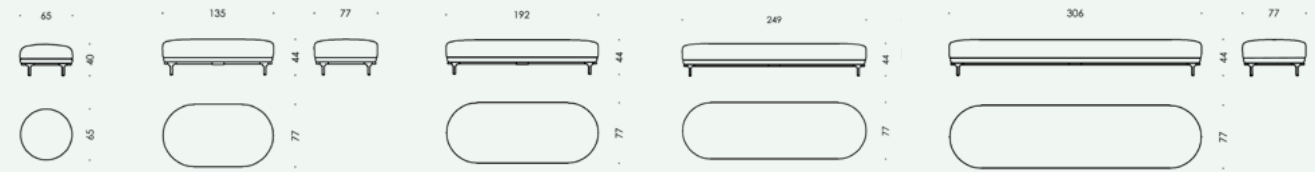

VUELTA LOUNGE

JAIME HAYON

AN ASTOUNDING TWIST

VUELTA LOUNGE SOFA, W298, H77, D83-117 cm, W241, H77, D83-117 cm.

TAKE A SEAT, HAVE A SLEEP, LIVE YOUR DREAMS

Die asymmetrische und dennoch klare Form des neuen VUELTA LOUNGE SOFAS steht für eine neue Designsprache. VUELTA ist eine eigenständige und verblüffend klare Antwort auf die Widersprüche des modernen Lebens. Der neue drehbare VUELTA Sessel folgt sanft Ihren Perspektiven. / *The asymmetrical yet clear shape of the VUELTA LOUNGE SOFA stands for a new vision of interior design, following all attitudes and moods of contemporary life. The new VUELTA SWIVEL CHAIR will smoothly follow all your turns.*

A KIND OF PEACE

VUELTA LOUNGE ISLAND, W288, H77, D83-114 cm.
VUELTA BENCH, W135/192/249/306, H44, D77 cm.

THE VUELTA FAMILY

SESSEL/ARMCHAIRS

BÄNKE/BENCHES

Mehr Wittmann Hayon Workshop Möbel und Accessoires auf www.wittmann.at oder bei Ihrem Wittmann Händler. / More Wittmann Hayon Workshop furniture and accessories on www.wittmann.at or visit your Wittmann dealer.