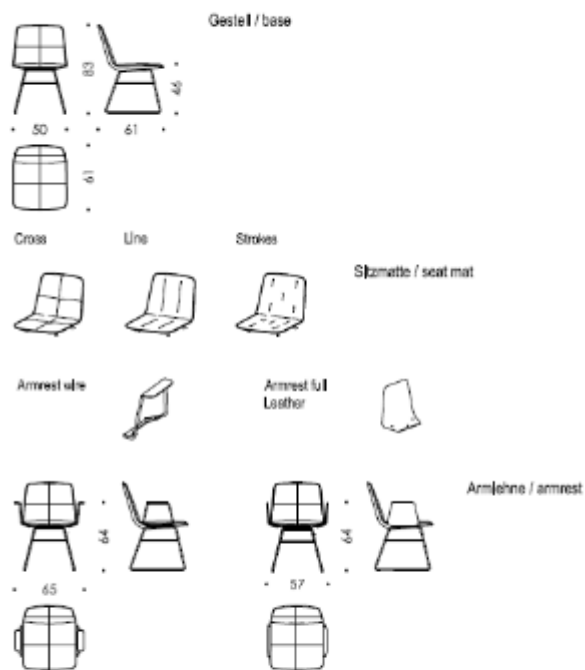

drehbar

Keine

Stroke

Drahtgestell

Draht

Cross

SHILO STUHL *Design: Soda Designers*

Fußgestell 4-Fuß / base frame 4-legs

27263

	27263
Sitzbreite in cm:	50
seating width in cm:	50
Sitzbreite in inches:	19.69
seating width in inches:	19.69
Sitztiefe in cm:	46
seating depth in cm:	46
Sitztiefe in inches:	17.72
seating depth in inches:	17.72
width in inches:	25.59 x 25.20 x 24.02 x 18.11

SHILO STUHL *Design: Soda Designers*

Fußgestell Drahtgestell / base with wire frame

27264

	27264
Sitzbreite in cm:	50
seating width in cm:	50
Sitzbreite in inches:	19.69
seating width in inches:	19.69
Sitztiefe in cm:	46
seating depth in cm:	46
Sitztiefe in inches:	17.72
seating depth in inches:	17.72
width in inches:	25.59 x 25.20 x 24.02 x 18.11

SHILO STUHL *Design: Soda Designers*

Fußgestell drehbar / rotating base frame

27265

	27265
Sitzbreite in cm:	50
seating width in cm:	50
Sitzbreite in inches:	19.69
seating width in inches:	19.69
Sitztiefe in cm:	46
seating depth in cm:	46
Sitztiefe in inches:	17.72
seating depth in inches:	17.72
width in inches:	25.59 x 25.20 x 24.02 x 18.11