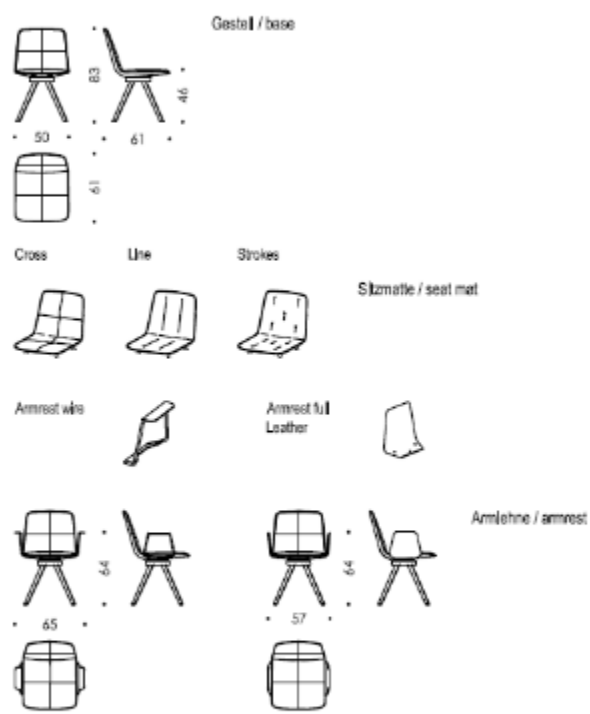

drehbar

Keine

Stroke

Drahtgestell

Draht

Cross

SHILO STUHL *Design: Soda Designers*

Fußgestell 4-Fuß / base frame 4-legs

27263

	27263
Sitzbreite in cm:	50
seating width in cm:	50
Sitzbreite in inches:	19.69
seating width in inches:	19.69
Sitztiefe in cm:	46
seating depth in cm:	46
Sitztiefe in inches:	17.72
seating depth in inches:	17.72
width in inches:	25.59 x 25.20 x 24.02 x 18.11

SHILO STUHL *Design: Soda Designers*

Fußgestell Drahtgestell / base with wire frame

27264

	27264
Sitzbreite in cm:	50
seating width in cm:	50
Sitzbreite in inches:	19.69
seating width in inches:	19.69
Sitztiefe in cm:	46
seating depth in cm:	46
Sitztiefe in inches:	17.72
seating depth in inches:	17.72
width in inches:	25.59 x 25.20 x 24.02 x 18.11

SHILO STUHL *Design: Soda Designers*

Fußgestell drehbar / rotating base frame

27265

	27265
Sitzbreite in cm:	50
seating width in cm:	50
Sitzbreite in inches:	19.69
seating width in inches:	19.69
Sitztiefe in cm:	46
seating depth in cm:	46
Sitztiefe in inches:	17.72
seating depth in inches:	17.72
width in inches:	25.59 x 25.20 x 24.02 x 18.11