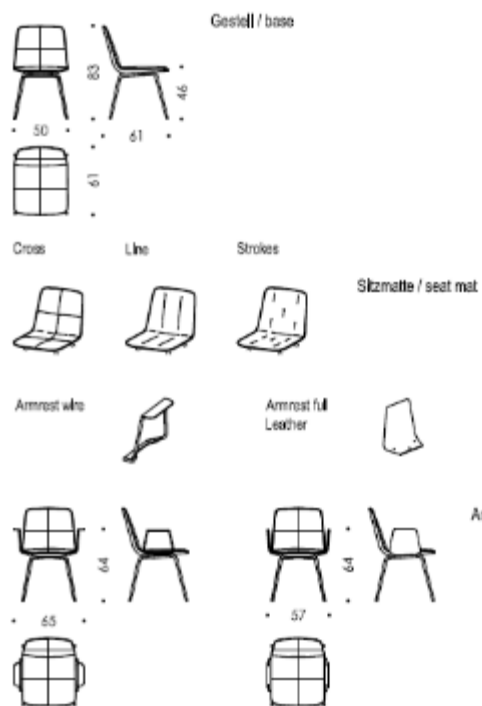

countless

SHILO – Simplizität der Vielfältigkeit

Fußgestell

4-Fuß

Armlehnen

Integriert

Auflage

Line

drehbar

Keine

Stroke

Drahtgestell

Draht

Cross

SHILO STUHL *Design: Soda Designers*

Fußgestell 4-Fuß / base frame 4-legs

27263

	27263
Sitzbreite in cm:	50
seating width in cm:	50
Sitzbreite in inches:	19.69
seating width in inches:	19.69
Sitztiefe in cm:	46
seating depth in cm:	46
Sitztiefe in inches:	17.72
seating depth in inches:	17.72
width in inches:	25.59 x 25.20 x 24.02 x 18.11

SHILO STUHL *Design: Soda Designers*

Fußgestell Drahtgestell / base with wire frame

27264

	27264
Sitzbreite in cm:	50
seating width in cm:	50
Sitzbreite in inches:	19.69
seating width in inches:	19.69
Sitztiefe in cm:	46
seating depth in cm:	46
Sitztiefe in inches:	17.72
seating depth in inches:	17.72
width in inches:	25.59 x 25.20 x 24.02 x 18.11