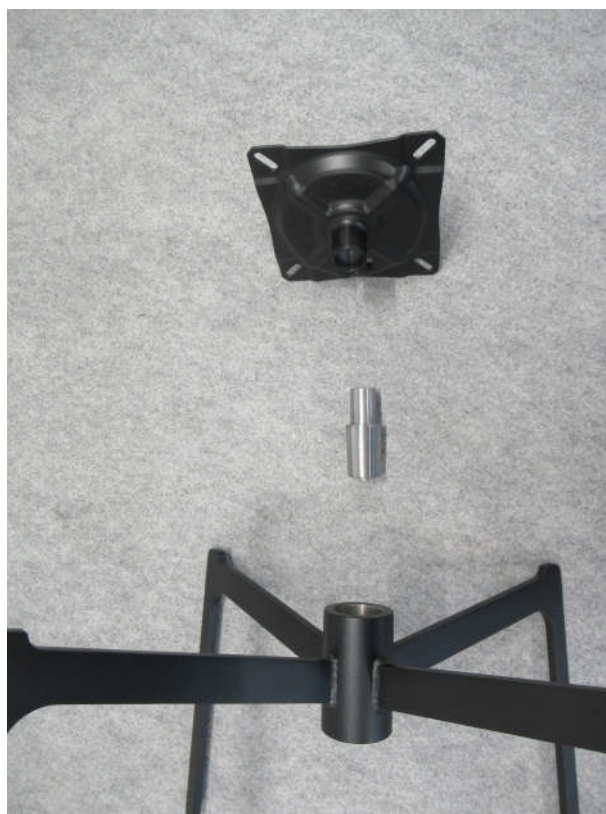

## Vuelta FD Chair

Konus muss aus der Buchse und dem Untergestell gelöst werden.

AUSTRIAN HANDCRAFT SINCE 1896.

ein echter **WITTMANN**