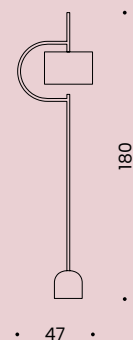

In ihrer minimalistischen Leichtigkeit belegen die Objekte der Serie DETOUR, dass die Reduktion auf eine schlichte aber starke Linie zeitlose Ästhetik erzeugt. Charakteristikum und namensgebendes Element aller Modelle ist der seitliche Schwung des schmalen, pulverbeschichteten Stahlrohrs, das bei den Leuchten einen Umweg (engl. *detour*) um den Lampenschirm nimmt, schließlich seine Aufhängung bildet und ihn scheinbar schweben lässt. Dem Beistelltisch dient dieser markante Bogen als Stütze für die zarte Tischplatte aus demselben Material.

DETOUR
Side Table

DETOUR
Beistelltisch

DETOUR
Floor Lamp
High,
Side Table
SALON
Armchair

DETOUR
Stehleuchte
High,
Beistelltisch
SALON
Sessel

LAMPS LEUCHTEN

Item Nr. 26393

Item Nr. 36392

Item Nr. 26391

SIDE TABLE BEISTELLTISCH

Item Nr. 26390

TECHNICAL INFORMATION

FLOOR LAMP HIGH
STEHLEUCHTE HIGH

FLOOR LAMP LOW
STEHLEUCHTE LOW

TABLE LAMP
TISCHLEUCHTE

SIDE TABLE
BEISTELLTISCH

Body: Black Grey powder-coated

Base: Nero Marquina marble on metal plate with velvet base pad

Lampshade: white textile, film-coated inside

Certification: IP20 CE

Protection class 2

Power cord: black textile, length 200cm

Table lamp: Black hand dimmer, socket/light source E14 LED 6.5W, 806lm, 2700K DIMM