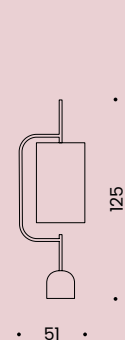

In ihrer minimalistischen Leichtigkeit belegen die Objekte der Serie DETOUR, dass die Reduktion auf eine schlichte aber starke Linie zeitlose Ästhetik erzeugt. Charakteristikum und namensgebendes Element aller Modelle ist der seitliche Schwung des schmalen, pulverbeschichteten Stahlrohrs, das bei den Leuchten einen Umweg (engl. *detour*) um den Lampenschirm nimmt, schließlich seine Aufhängung bildet und ihn scheinbar schweben lässt. Dem Beistelltisch dient dieser markante Bogen als Stütze für die zarte Tischplatte aus demselben Material.

DETOUR
Side Table

DETOUR
Beistelltisch

DETOUR
Floor Lamp
High,
Side Table
SALON
Armchair

DETOUR
Stehleuchte
High,
Beistelltisch
SALON
Sessel

LAMPS LEUCHTEN

Item Nr. 26393

Item Nr. 36392

Item Nr. 26391

SIDE TABLE BEISTELLTISCH

Item Nr. 26390

TECHNICAL INFORMATION

FLOOR LAMP HIGH
STEHLEUCHTE HIGH

FLOOR LAMP LOW
STEHLEUCHTE LOW

TABLE LAMP
TISCHLEUCHTE

SIDE TABLE
BEISTELLTISCH

Body: Black Grey powder-coated

Base: Nero Marquina marble on metal plate with velvet base pad

Lampshade: white textile, film-coated inside

Certification: IP20 CE

Protection class 2

Power cord: black textile, length 200cm

Table lamp: Black hand dimmer, socket/light source E14 LED 6.5W, 806lm, 2700K DIMM