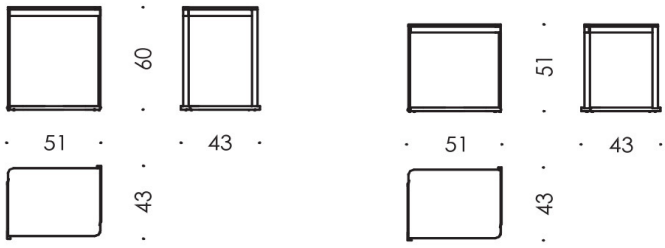

## BRISTOL SATZTISCHE

DESIGN: Marco Dessi

Satztische, völlig neu interpretiert. Ein elegantes Tisch-Duo in ungewöhnlichem Design, gepaart mit vielfältiger Nutzbarkeit: So etwa lässt sich Bristol über ein Sofa schieben und bietet damit flexible Tischflächen. Flexibel zeigt sich Bristol auch mit seiner reichhaltigen Auswahl an verschiedensten Oberflächen bis hin zum edlem Lederbezug.

---

24490

**24490**

<b>Masse in cm:</b>	51 x 43 x 60
<b>w/h/d in inches:</b>	20,08 x 23,62 x 16,93
	51 x 43 x 51
	20,08 x 20,08 x 16,93

**Technische Beschreibung:**

<b>Tischplatte:</b>	MDF Esche furniert schwarz, Beizung lt. Wittmann-Standardbeizung, oder Nuss massiv oder lederbezogen
<b>Rahmen:</b>	Buche massiv schwarz lackiert oder Nuss massiv natur
<b>Tischgestell:</b>	Nickel schwarz glänzend oder matt oder Nickel glänzend