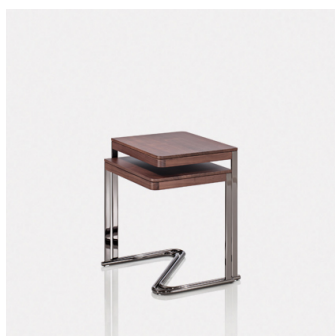

## BRISTOL SATZTISCHE

DESIGN: Marco Dessi

Satztische, völlig neu interpretiert. Ein elegantes Tisch-Duo in ungewöhnlichem Design, gepaart mit vielfältiger Nutzbarkeit: So etwa lässt sich Bristol über ein Sofa schieben und bietet damit flexible Tischflächen. Flexibel zeigt sich Bristol auch mit seiner reichhaltigen Auswahl an verschiedensten Oberflächen bis hin zum edlem Lederbezug.

---

24490

**24490**

<b>Masse in cm:</b>	51 x 43 x 60
<b>w/h/d in inches:</b>	20,08 x 23,62 x 16,93
	51 x 43 x 51
	20,08 x 20,08 x 16,93

**Technische Beschreibung:**

<b>Tischplatte:</b>	MDF Esche furniert schwarz, Beizung lt. Wittmann-Standardbeizung, oder Nuss massiv oder lederbezogen
<b>Rahmen:</b>	Buche massiv schwarz lackiert oder Nuss massiv natur
<b>Tischgestell:</b>	Nickel schwarz glänzend oder matt oder Nickel glänzend

**technical description:**

<b>table top:</b>	MDF black ash veneer, stain according to Wittmann standard colours, or solid walnut or leather covered
<b>frame:</b>	solid beech wood black lacquered or solid walnut
<b>frame:</b>	nickel gloss black, nickel matt black, nickel gloss