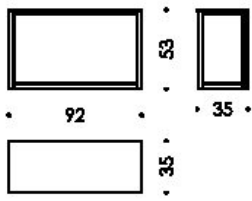

## JHK TABLE

DESIGN: Josef Hoffmann

Ästhetisch, elegant und schlank steht der JHK Table im Raum. Der universell einsetzbare, leichte Konsolentisch passt sich jedem Bedarf an. Er ist Ablage, Schreibtisch, Sideboard, Büfett – oder auch einfach dekoratives Objekt. Seine geometrische Schlichtheit bringt die virtuose Verarbeitung des einmaligen Werkstoffes Holz zur Geltung. In der kleineren Ausführung eignet sich der JHK Table perfekt als Partner eines Sofas. Der Breitseite beigestellt, bietet er ausreichend Platz für Teekanne, Magazine und Bücher. Beide Tische zusammen bilden ein edles Satzisch-Set. Ausführungen: L 92 cm, H 53 cm, T 35 cm L 108 cm, H 72 cm, T 44 cm Untergestell Massivholz, Platte MDF furniert – Standard Esche schwarz, auf Wunsch Nuss massiv Natur

# JHK TABLE

26690

26691

	26690	26691
Maße in cm:	92 x 35 x 53	108 x 44 x 72
width in inches:	36,22x13,78x20,87	42,62x17,32x28,35

**Technische Beschreibung:**

**Ausführung:** Standard: Esche schwarz gebeizt  
Auf Wunsch: Nuss natur  
**Tischplatte:** MDF Esche schwarz furniert