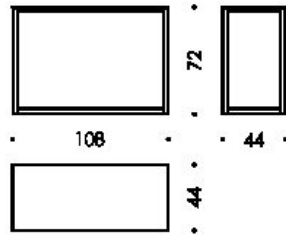

## JHK TABLE

DESIGN: Josef Hoffmann

Ästhetisch, elegant und schlank steht der JHK Table im Raum. Der universell einsetzbare, leichte Konsolentisch passt sich jedem Bedarf an. Er ist Ablage, Schreibtisch, Sideboard, Büfett – oder auch einfach dekoratives Objekt. Seine geometrische Schlichtheit bringt die virtuose Verarbeitung des einmaligen Werkstoffes Holz zur Geltung. In der kleineren Ausführung eignet sich der JHK Table perfekt als Partner eines Sofas. Der Breitseite beigestellt, bietet er ausreichend Platz für Teekanne, Magazine und Bücher. Beide Tische zusammen bilden ein edles Satzisch-Set. Ausführungen: L 92 cm, H 53 cm, T 35 cm L 108 cm, H 72 cm, T 44 cm Untergestell Massivholz, Platte MDF furniert – Standard Esche schwarz, auf Wunsch Nuss massiv Natur

# JHK TABLE

26690

26691

	26690	26691
Maße in cm:	92 x 35 x 53	108 x 44 x 72
width in inches:	36,22x13,78x20,87	42,62x17,32x28,35

**Technische Beschreibung:**

**Ausführung:** Standard: Esche schwarz gebeizt  
Auf Wunsch: Nuss natur  
**Tischplatte:** MDF Esche schwarz furniert