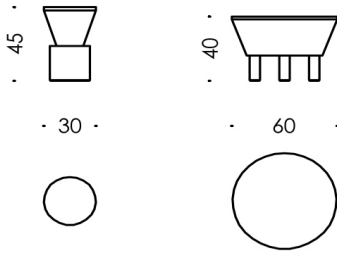

LEATHER SIDE TABLE *Design: Jaime Hayon*

25990

25991

	25990	25991
Masse in cm:	Ø 30 x 45	Ø 60 x 40
w/h/d in inches:	Ø 11,81 x 17,72	Ø 23,62 x 15,75

Technische Beschreibung:

Tischplatte: Marmor Frappucino, Marmor Emperador Dark, Marmor Nero Marquina oder Marmor White Carrara,