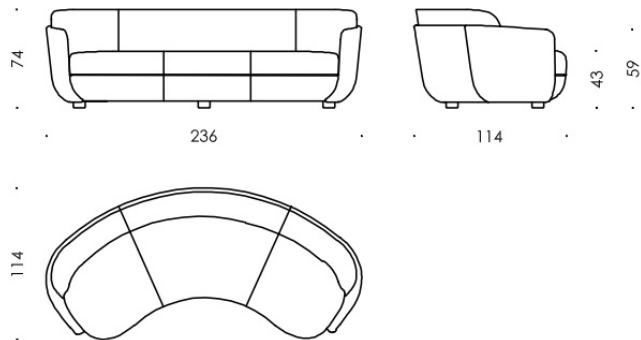

MILES *Design: Sebastian Herkner*

29512

29520

29525

29530

	29512	29520	29525	29530
Sitzbreite in cm:	65	170	220	257
seating width in cm:	65	170	220	257
Sitzbreite in inches:	25,59	66,93	86,61	101,18
seating width in inches:	25,59	66,93	86,61	101,18
Sitztiefe in cm:	55	57	57	57
seating depth in cm:	55	57	57	57
Sitztiefe in inches:	21,65	22,44	22,44	22,44
seating depth in inches:	21,65	22,44	22,44	22,44
w/h/d/sh in inches:	30,71x29,13x32,28x16,93	73,23x29,13x37,40x16,93	92,91x29,13x44,88x16,93	107,48x29,13x52,36x22,44

Technische Beschreibung:

Gestell:	Metall- Holzkonstruktion
Füße Lounge Fauteuil:	Drehteller, schwarz pulverbeschichtet
Füße Twoseater:	Kunststoff schwarz
Polsterung:	
Sitz:	Federkern, Polymousse Sandwichaufbau, Vliesabdeckung
Lehne:	Polymousse Sandwichaufbau, Vliesabdeckung
Armteilschale:	Formschaumteil, Vliesabdeckung
Bezug:	Fixbezug mit Keder
Keder:	Standard: wie Bezugsmaterial Auf Wunsch: Color cognac, Color mocca, Color black Aufpreis: Leder (nach Wahl)