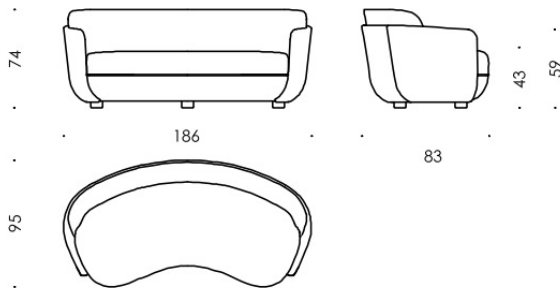

MILES *Design: Sebastian Herkner*

29512

29520

29525

29530

	29512	29520	29525	29530
Sitzbreite in cm:	65	170	220	257
seating width in cm:	65	170	220	257
Sitzbreite in inches:	25,59	66,93	86,61	101,18
seating width in inches:	25,59	66,93	86,61	101,18
Sitztiefe in cm:	55	57	57	57
seating depth in cm:	55	57	57	57
Sitztiefe in inches:	21,65	22,44	22,44	22,44
seating depth in inches:	21,65	22,44	22,44	22,44
w/h/d/sh in inches:	30,71x29,13x32,28x16,93	73,23x29,13x37,40x16,93	92,91x29,13x44,88x16,93	107,48x29,13x52,36x22,44

Technische Beschreibung:

Gestell:	Metall- Holzkonstruktion
Füße Lounge Fauteuil:	Drehteller, schwarz pulverbeschichtet
Füße Twoseater:	Kunststoff schwarz
Polsterung:	
Sitz:	Federkern, Polymousse Sandwichaufbau, Vliesabdeckung
Lehne:	Polymousse Sandwichaufbau, Vliesabdeckung
Armteilschale:	Formschaumteil, Vliesabdeckung
Bezug:	Fixbezug mit Keder
Keder:	Standard: wie Bezugsmaterial Auf Wunsch: Color cognac, Color mocca, Color black Aufpreis: Leder (nach Wahl)

technical description:

frame:	combined wooden and metal construction
legs Lounge Fauteil:	revolving base black powder coated
legs Twoseater:	black plastic
upholstery:	
seat:	coil springs, polyurethane foams sandwich layered, dacron overlay
backrest:	polyurethane foams sandwich layered, dacron overlay
armshell:	molded foam, dacron overlay
covers:	fixed covers with piping
piping:	standard: same as fabric on request: Color cognac, Color mocca, Color black surcharge: leather (at one's own option)