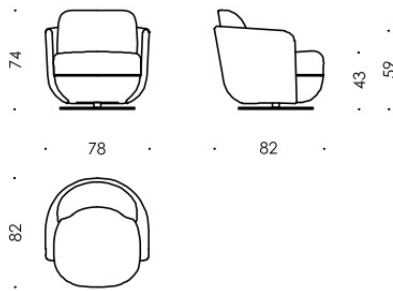

MILES *Design: Sebastian Herkner*

29512

29520

29525

29530

	29512	29520	29525	29530
Sitzbreite in cm:	65	170	220	257
seating width in cm:	65	170	220	257
Sitzbreite in inches:	25,59	66,93	86,61	101,18
seating width in inches:	25,59	66,93	86,61	101,18
Sitztiefe in cm:	55	57	57	57
seating depth in cm:	55	57	57	57
Sitztiefe in inches:	21,65	22,44	22,44	22,44
seating depth in inches:	21,65	22,44	22,44	22,44
w/h/d/sh in inches:	30,71x29,13x32,28x16,93	73,23x29,13x37,40x16,93	92,91x29,13x44,88x16,93	107,48x29,13x52,36x22,44

Technische Beschreibung:

Gestell:	Metall- Holzkonstruktion
Füße Lounge Fauteuil:	Drehteller, schwarz pulverbeschichtet
Füße Twoseater:	Kunststoff schwarz
Polsterung:	
Sitz:	Federkern, Polymousse Sandwichaufbau, Vliesabdeckung
Lehne:	Polymousse Sandwichaufbau, Vliesabdeckung
Armteilschale:	Formschaumteil, Vliesabdeckung
Bezug:	Fixbezug mit Keder
Keder:	Standard: wie Bezugsmaterial Auf Wunsch: Color cognac, Color mocca, Color black Aufpreis: Leder (nach Wahl)

technical description:

frame:	combined wooden and metal construction
legs Lounge Fauteil:	revolving base black powder coated
legs Twoseater:	black plastic
upholstery:	
seat:	coil springs, polyurethane foams sandwich layered, dacron overlay
backrest:	polyurethane foams sandwich layered, dacron overlay
armshell:	molded foam, dacron overlay
covers:	fixed covers with piping
piping:	standard: same as fabric on request: Color cognac, Color mocca, Color black surcharge: leather (at one's own option)