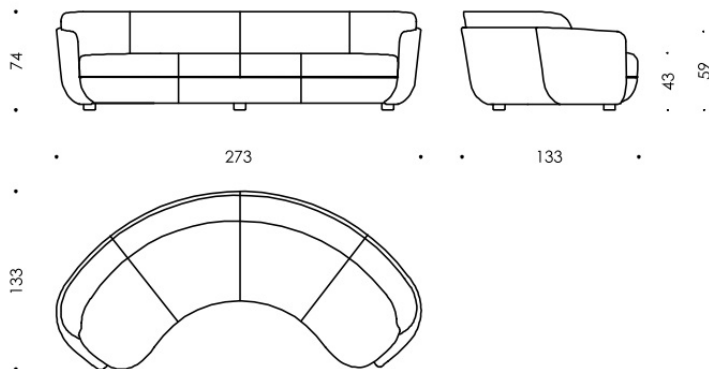

MILES *Design: Sebastian Herkner*

29512

29520

29525

29530

	29512	29520	29525	29530
Sitzbreite in cm:	65	170	220	257
seating width in cm:	65	170	220	257
Sitzbreite in inches:	25,59	66,93	86,61	101,18
seating width in inches:	25,59	66,93	86,61	101,18
Sitztiefe in cm:	55	57	57	57
seating depth in cm:	55	57	57	57
Sitztiefe in inches:	21,65	22,44	22,44	22,44
seating depth in inches:	21,65	22,44	22,44	22,44
w/h/d/sh in inches:	30,71x29,13x32,28x16,93	73,23x29,13x37,40x16,93	92,91x29,13x44,88x16,93	107,48x29,13x52,36x22,44

Technische Beschreibung:

Gestell:	Metall- Holzkonstruktion
Füße Lounge Fauteuil:	Drehteller, schwarz pulverbeschichtet
Füße Twoseater:	Kunststoff schwarz
Polsterung:	
Sitz:	Federkern, Polymousse Sandwichaufbau, Vliesabdeckung
Lehne:	Polymousse Sandwichaufbau, Vliesabdeckung
Armteilschale:	Formschaumteil, Vliesabdeckung
Bezug:	Fixbezug mit Keder
Keder:	Standard: wie Bezugsmaterial Auf Wunsch: Color cognac, Color mocca, Color black Aufpreis: Leder (nach Wahl)