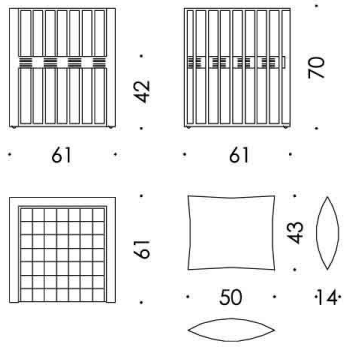

---

8312

8390

	8312	8390
Sitzbreite in cm:	48	
seating width in cm:	48	
Sitzbreite in inches:	18,90	
seating width in inches:	18,90	
Sitztiefe in cm:	56	
seating depth in cm:	56	
Sitztiefe in inches:	22,05	
seating depth in inches:	22,05	
w/h/d/sh in inches:	24,02x27,56x24,02x16,54	27,56x28,35x27,56

**Technische Beschreibung:**

**Gestell:** Buchenholz weiß lackiert, Begurtung schwarz/weiß  
konstruktionsbedingte Lackrisse

**technical description:**

**frame:** beech white lacquered, webbing black/white  
lacquer cracks due to construction