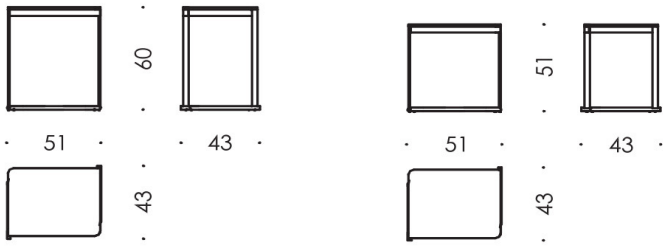

BRISTOL NESTING TABLE

DESIGN: Marco Dessi

Nesting tables in a completely new interpretation. An elegant table-duo with an unusual design and a variety of applications: This allows Bristol, for example, to be moved over a sofa thereby providing a flexible table surface. Bristol is also adaptable through its rich selection of different surfaces including luxurious leather coverings.

24490

24490

Masse in cm:	51 x 43 x 60
w/h/d in inches:	20,08 x 23,62 x 16,93
	51 x 43 x 51
	20,08 x 20,08 x 16,93

Technische Beschreibung:

Tischplatte:	MDF Esche furniert schwarz, Beizung lt. Wittmann-Standardbeizung, oder Nuss massiv oder lederbezogen
Rahmen:	Buche massiv schwarz lackiert oder Nuss massiv natur
Tischgestell:	Nickel schwarz glänzend oder matt oder Nickel glänzend